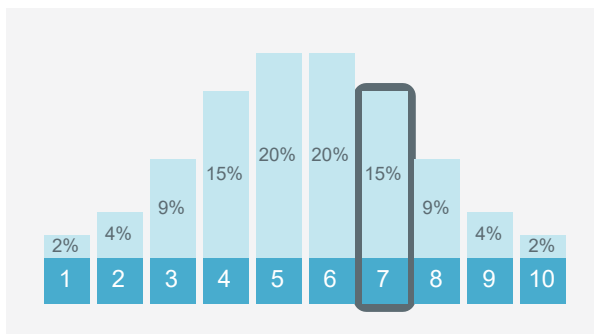

POÄNGÖVERSIKT

utbildning@master.se

Vald norm: International norm

CORE-POÄNG

7

EN PERSON MED DET HÄR POÄNGRESULTATET KOMMER SANNOLIKT ATT:

- Förstå och lätt ta till sig detaljerad kunskap om komplext material.
- Med enkelhet kunna integrera osäkra uppgifter för att identifiera trender och komma fram till allmänna principer och slutsatser.
- Identifiera effektivt och självständigt goda problemlösningstrategier för att hantera nya projekt eller uppgifter.
- Skickligt tillämpa abstrakta resonemang och flexibla tankesätt för att generera nya hypoteser och lösningar.

CORE-POÄNG

15% av den arbetsföra befolkningen förväntas få denna poäng.

Det här poängvärdet återfinns bland de högsta 30% av den arbetsföra befolkningen.